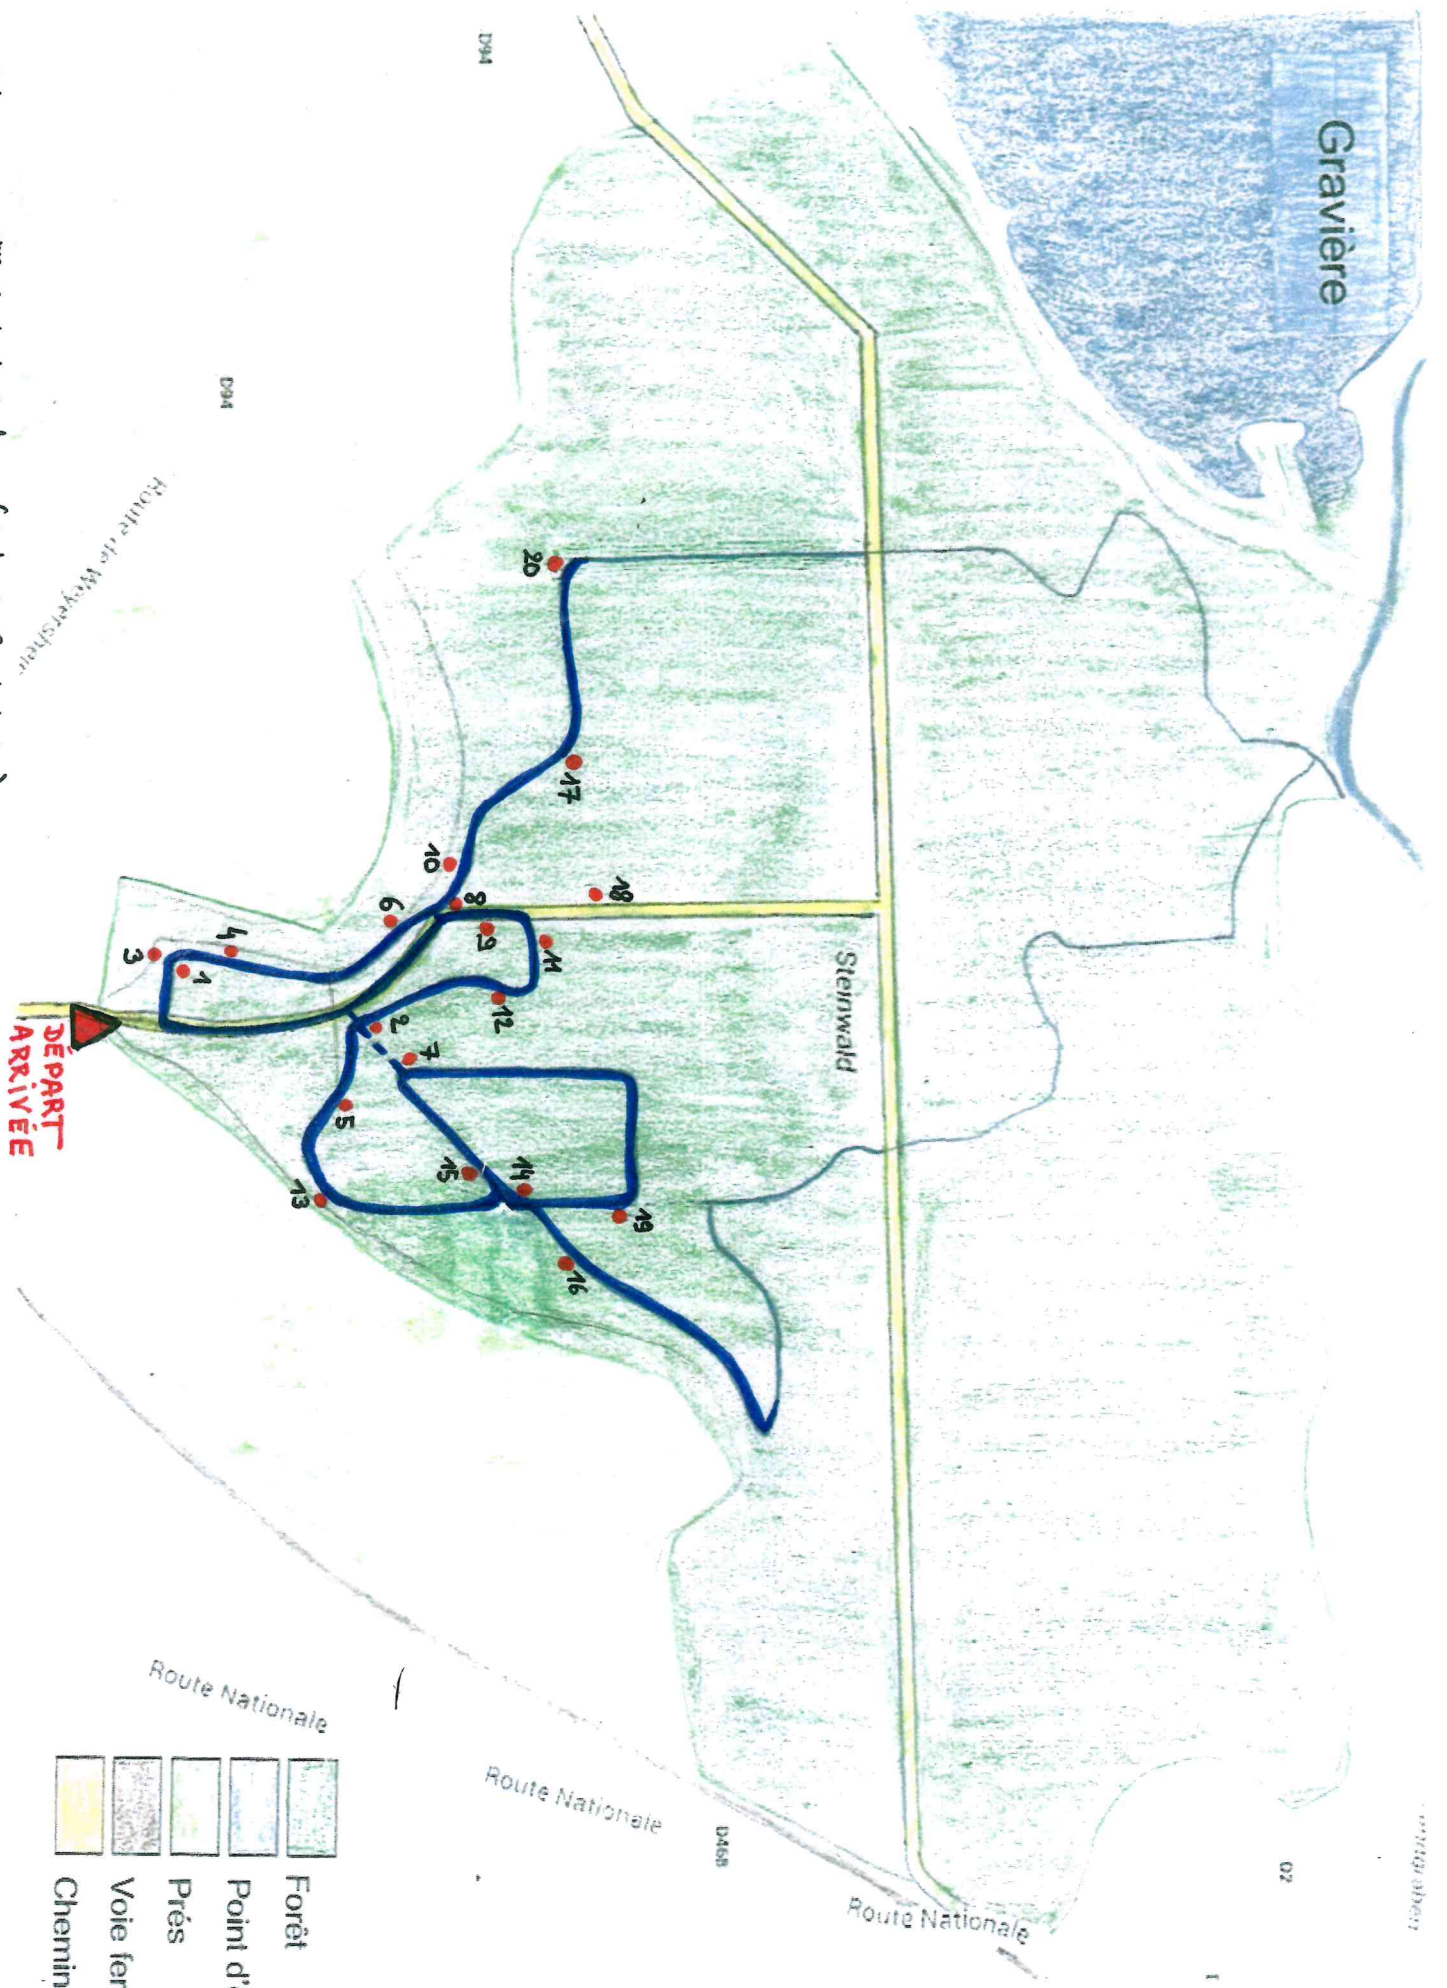

# Plan de la forêt du Steinwald (Gambshheim)

-  Forêt
-  Point d'eau
-  Prés
-  Voie ferrée
-  Chemins forestiers

**DÉPART**  
**ARRIVÉE**

Route de Meyerstein

D94

D94

Steinwald

Gravière

Route Nationale

D468

Route Nationale

02

Carte de Gambshheim